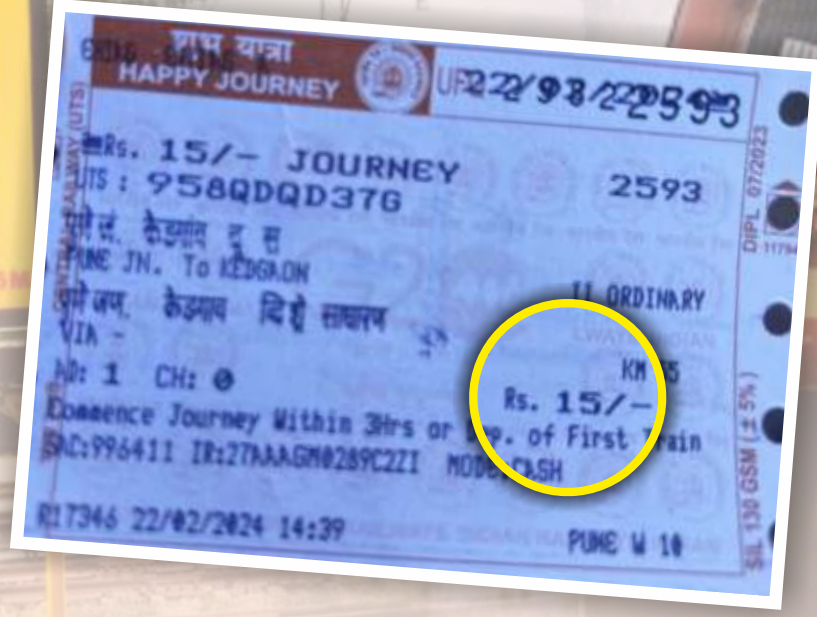

यशस्वी
पाठपुरावा

रेल्वेप्रवाशांना दिलासा...

दौंड स्थानकावरून सुटणाऱ्या पॅसेंजर गाड्यांचे कोरोना काळात वाढविलेले तिकिट दर पुर्ववत करण्यास रेल्वे खात्याची मंजूरी.